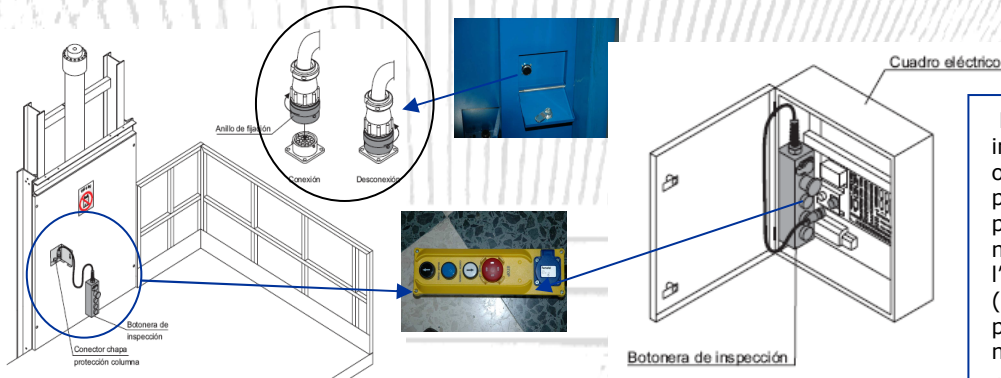

Les équipements se composent de :

Boitier d'Inspection (Botonera de inspección) qui permet d'effectuer les opérations de maintenance par le personnel autorisé. Le boitier d'inspection peut être connecté soit dans le coffret de manœuvre (cuadro eléctrico), ou à l'emplacement réservé sur la plate-forme (conector chapa). Le connecteur est particulièrement étudié afin de limiter les manipulations de l'appareil par du personnel non qualifié.

Détecteur d'Accès Cuvette interdisant le fonctionnement de l'appareil quand il est actionné depuis le palier. Il sécurise le technicien quand il souhaite intervenir dans la fosse

D'un contact à clé sur la boîte à bouton palière limitant le fonctionnement de l'appareil dès que le contact à clé est actionné par la personne autorisée. C'est action restreint l'utilisation de l'appareil aux autres personnes non autorisées en interdisant son utilisation.