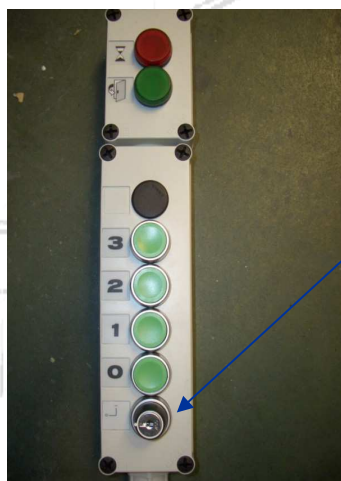

Les équipements se composent de :

Boitier d'Inspection (Botonera de inspección) qui permet d'effectuer les opérations de maintenance par le personnel autorisé. Le boitier d'inspection peut être connecté soit dans le coffret de manœuvre (cuadro eléctrico), ou à l'emplacement réservé sur la plate-forme (conector chapa). Le connecteur est particulièrement étudié afin de limiter les manipulations de l'appareil par du personnel non qualifié.

Détecteur d'Accès Cuvette interdisant le fonctionnement de l'appareil quand il est actionné depuis le palier. Il sécurise le technicien quand il souhaite intervenir dans la fosse

D'un contact à clé sur la boîte à bouton palière limitant le fonctionnement de l'appareil dès que le contact à clé est actionné par la personne autorisée. C'est action restreint l'utilisation de l'appareil aux autres personnes non autorisées en interdisant son utilisation.